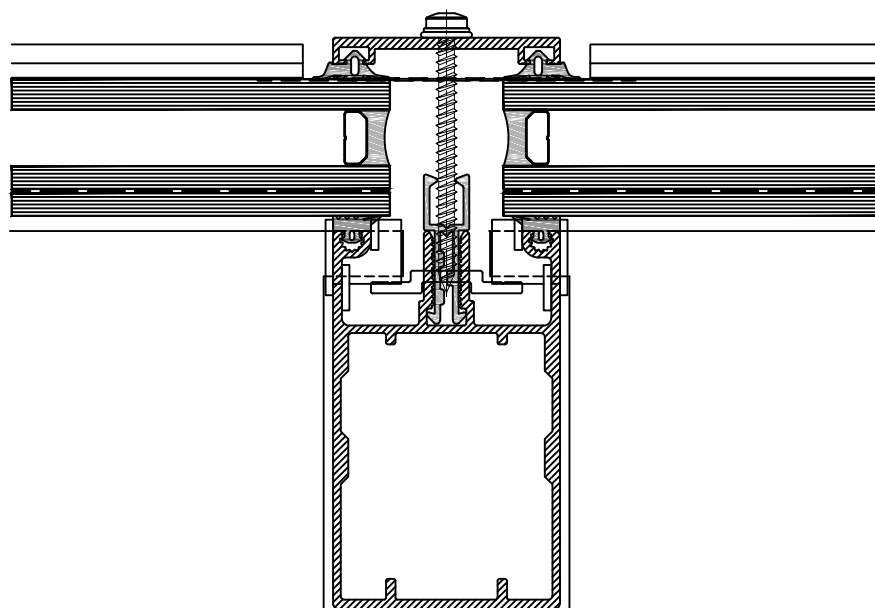

Postbus 524
5400 AM Uden
telefoon 0413 338 338
www.brakelatmos.com

Detail positie:

Doorsnede Hoofdroede dak

Brakel systeem:

BA4_EC (economy)

Schaal 1 : 2

Detail 1