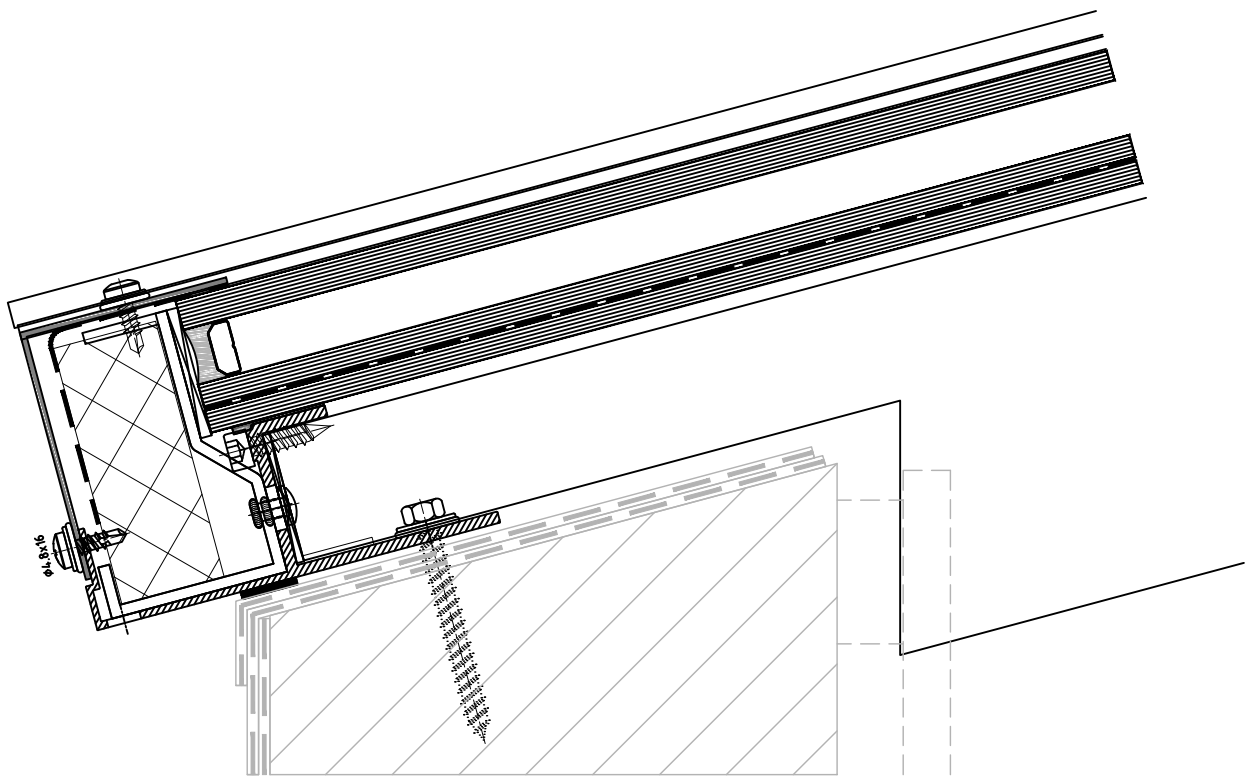

Detail positie:

Doorsnede Hoofdroede dak

Brakel systeem:

BA4_EC (economy)

Schaal 1 : 2

Detail 1

Postbus 524
5400 AM Uden
telefoon 0413 338 338
www.brakelatmos.com

Detail positie:

Onderdetail dak brede opstand

Schaal 1 : 2

Brakel systeem:

BA4_EC (economy)

Detail 2

Postbus 524
5400 AM Uden
telefoon 0413 338 338
www.brakelatmos.com

Detail positie:

Onderdetail dak