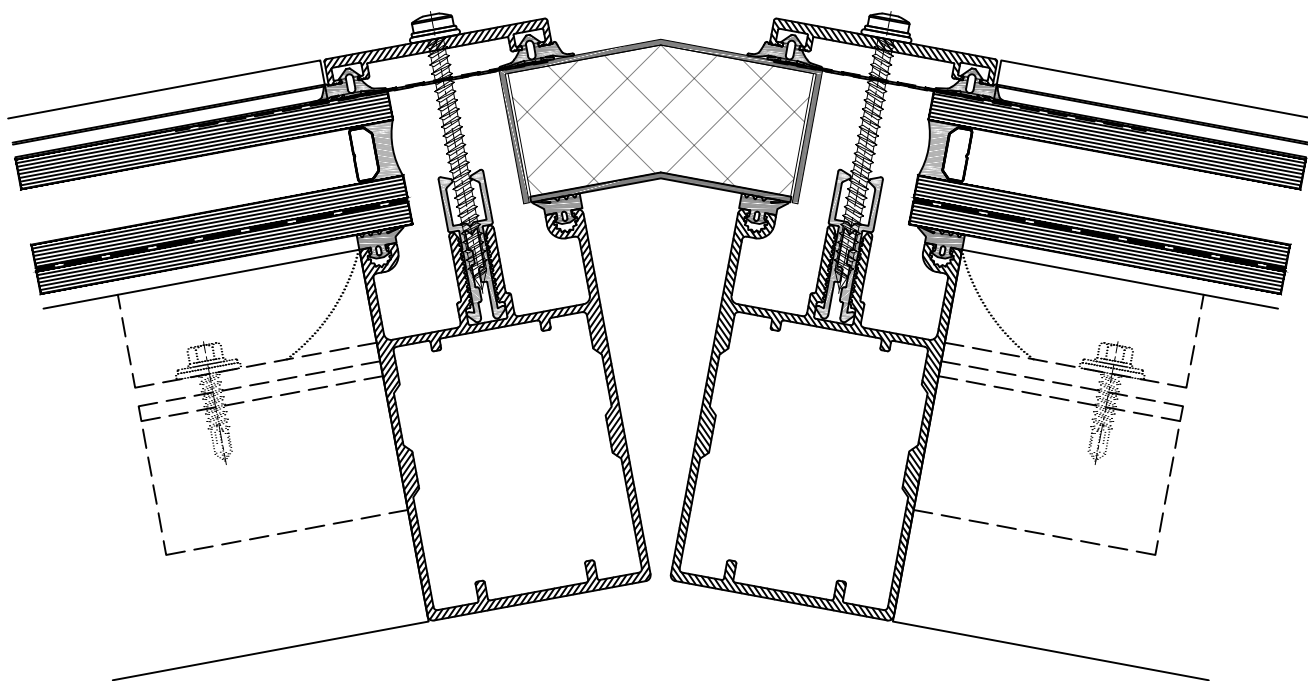

Postbus 524
5400 AM Uden
telefoon 0413 338 338
www.brakelatmos.com

Detail positie:

Hoek Dubbele Keperdetail 15

Schaal 1 : 2

Brakel systeem:

BA4_EC (economy)

Detail 10