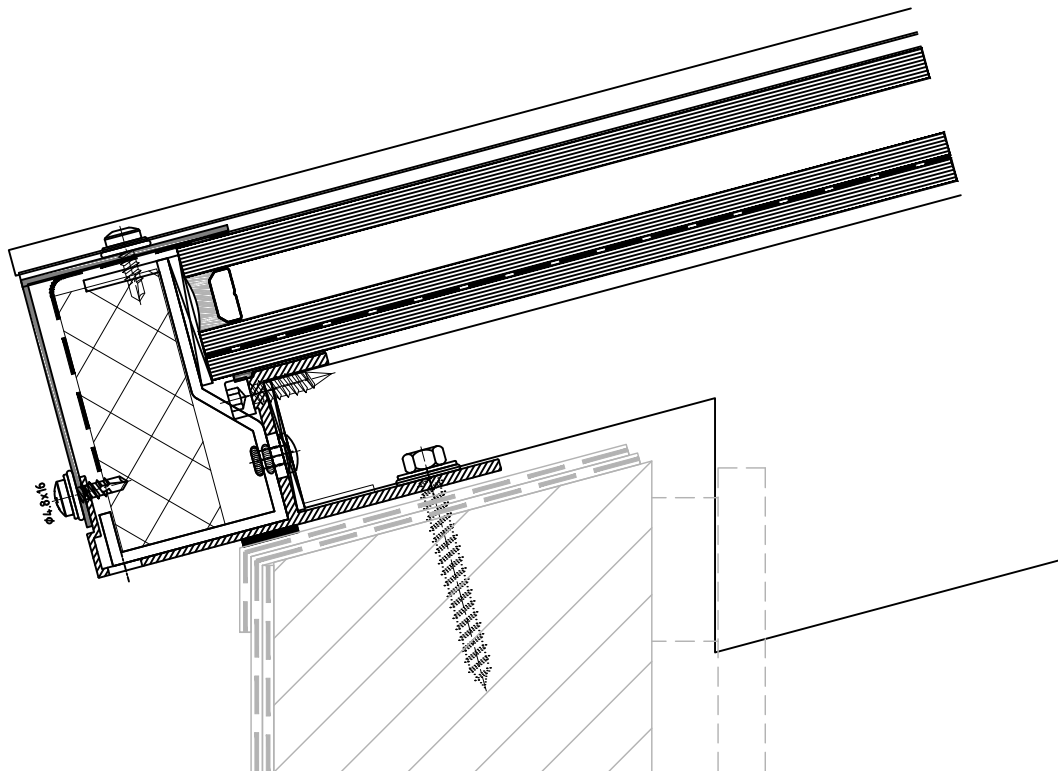

Detail positie:

Doorsnede Hoofdroede dak

Brakel systeem:

BA4_EC (economy)

Schaal 1 : 2

Detail 1

Postbus 524
5400 AM Uden
telefoon 0413 338 338
www.brakelatmos.com

Detail positie:

Onderdetail dak brede opstand

Schaal 1 : 2

Brakel systeem:

BA4_EC (economy)

Detail 2

Postbus 524
5400 AM Uden
telefoon 0413 338 338
www.brakelatmos.com

Detail positie:

Onderdetail dak