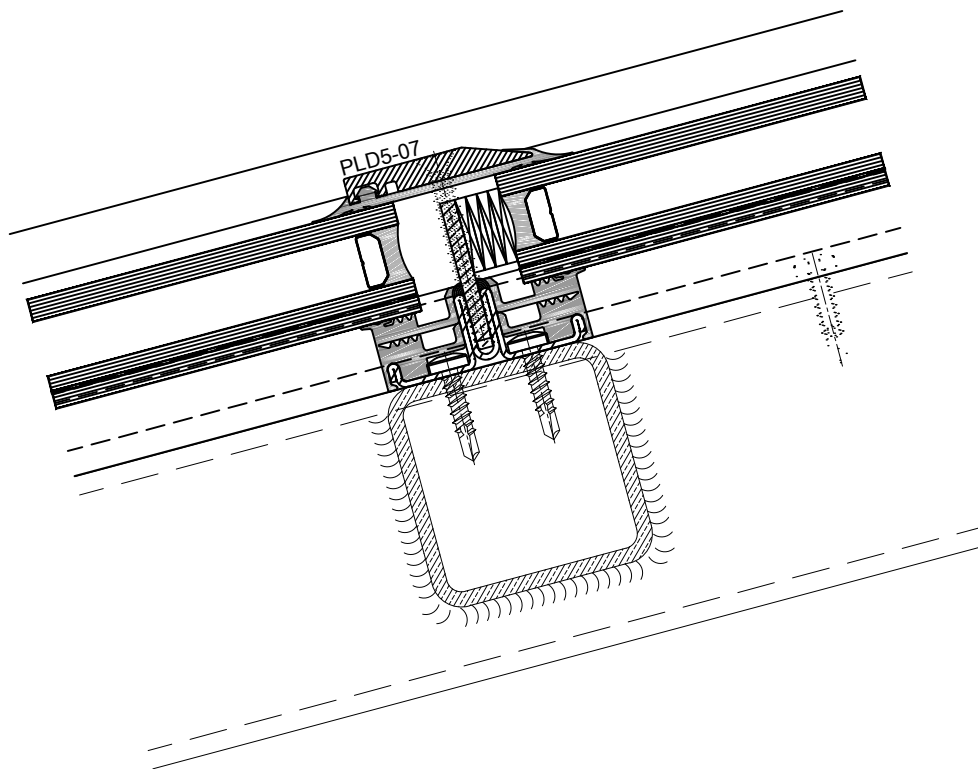

Detail positie:

Doorsnede Hoofdroede dak

Schaal 1 : 2

Brakel systeem:

BA4_RS

Detail 1

Postbus 524
5400 AM Uden
telefoon 0413 338 338
www.brakelatmos.com

Detail positie:

Onderdetail dak

Schaal 1 : 2

Brakel systeem:

BA4_RS

Detail 2

Postbus 524
5400 AM Uden
telefoon 0413 338 338
www.brakelatmos.com

Detail positie:

Doorsnede dwarsroede dak