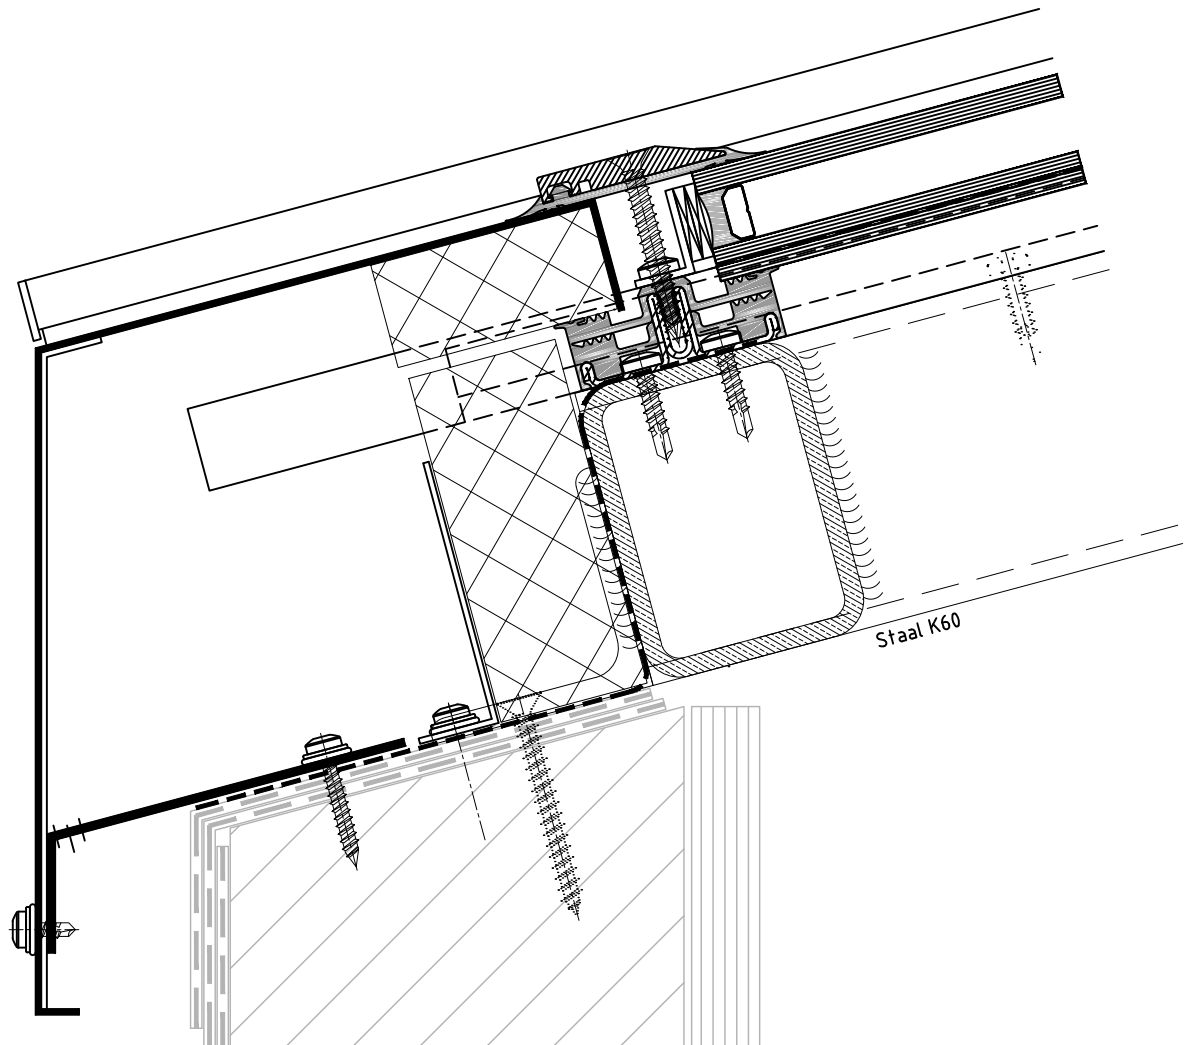

Detail positie:

Doorsnede Hoofdroede dak

Schaal 1 : 2

Brakel systeem:

BA4_RS

Detail 1

Postbus 524
5400 AM Uden
telefoon 0413 338 338
www.brakelatmos.com

Detail positie:

Onderdetail dak

Schaal 1 : 2

Brakel systeem:

BA4_RS

Detail 2

Postbus 524
5400 AM Uden
telefoon 0413 338 338
www.brakelatmos.com

Detail positie:

Doorsnede dwarsroede dak