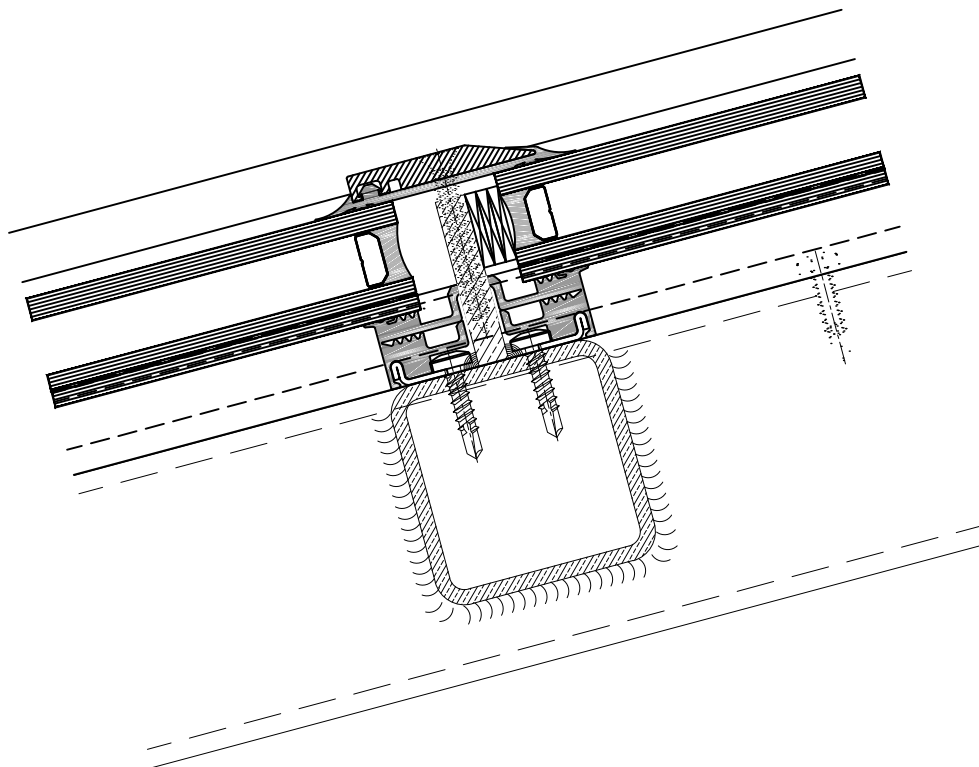

Schaal 1 : 2

Brakel systeem:

BA4_RS

Detail 3

Postbus 524
5400 AM Uden
telefoon 0413 338 338
www.brakelatmos.com

Detail positie:

Doorsnede dwarsroede dak licht

Schaal 1 : 2

Brakel systeem:

BA4_RS

Detail 3

Postbus 524
5400 AM Uden
telefoon 0413 338 338
www.brakelatmos.com

Detail positie:

Doorsnede dwarsroede dak zwaar

Schaal 1 : 2

Brakel systeem: