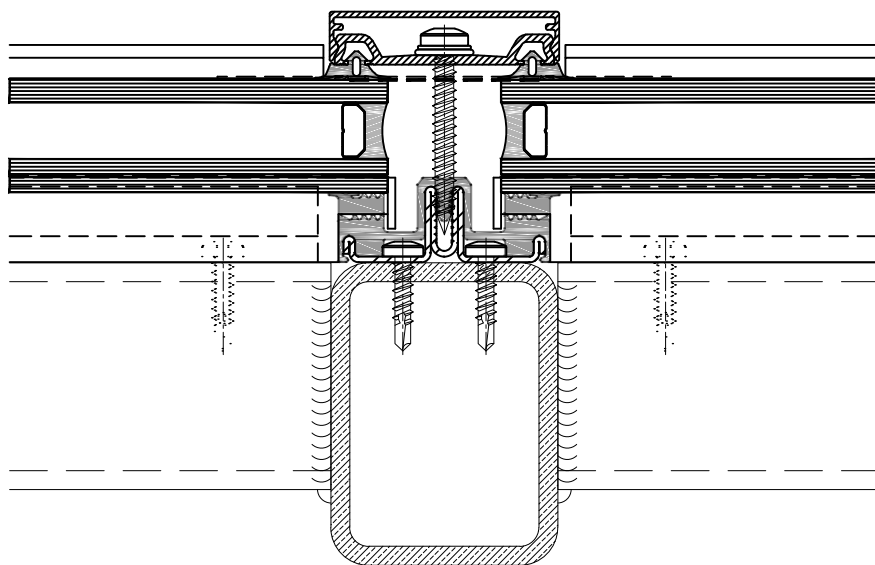

Postbus 524
5400 AM Uden
telefoon 0413 338 338
www.brakelatmos.com

Detail positie:

Doorsnede Hoofdroede dak

Schaal 1 : 2

Brakel systeem:

BA4_RS

Detail 1