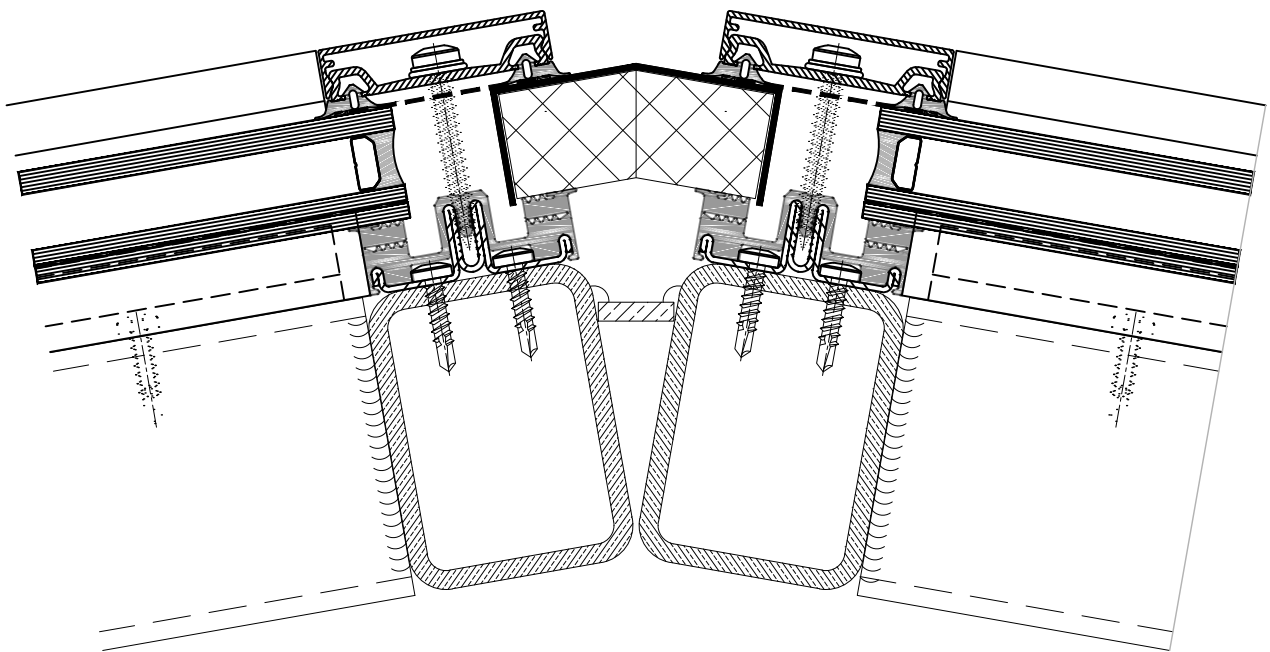

Postbus 524
5400 AM Uden
telefoon 0413 338 338
www.brakelatmos.com

Detail positie:

Dubbele hoekkeper

Schaal 1 : 2

Brakel systeem:

BA4_RS

Detail 10