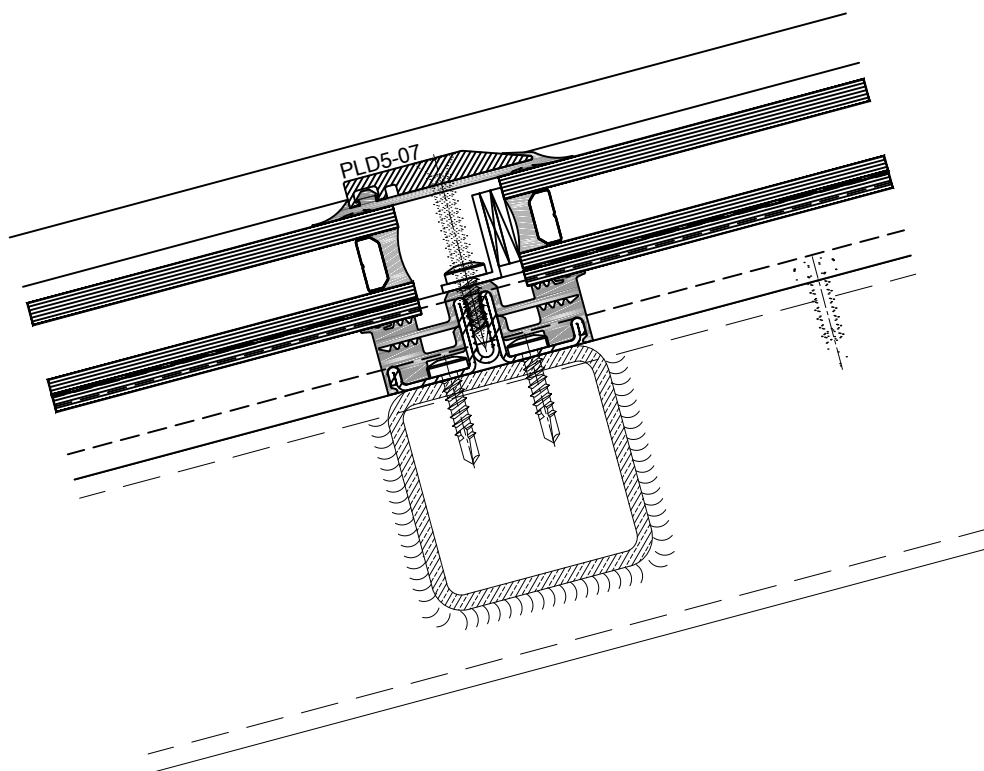

Postbus 524
5400 AM Uden
telefoon 0413 338 338
www.brakelatmos.com

Detail positie:

Doorsnede dwarsroede dak licht

Schaal 1 : 2

Brakel systeem:

BA4_RS

Detail 3