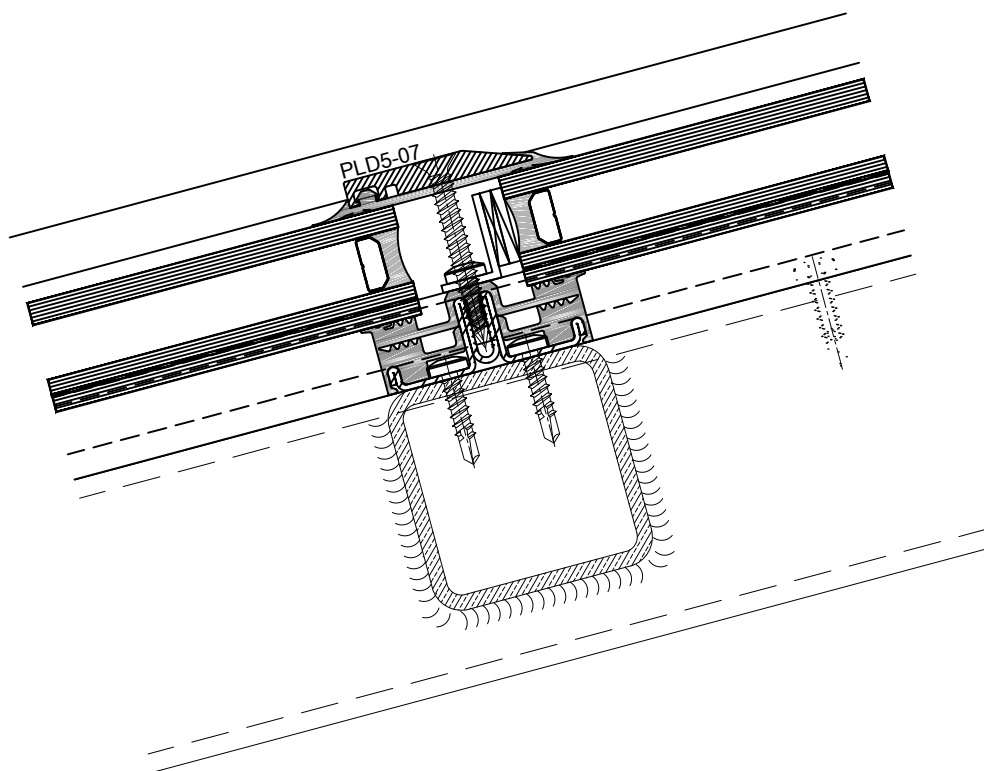

Postbus 524
5400 AM Uden
telefoon 0413 338 338
www.brakelatmos.com

Detail positie:

Doorsnede dwarsroede dak licht

Schaal 1 : 2

Brakel systeem:

BA4_RS

Detail 3