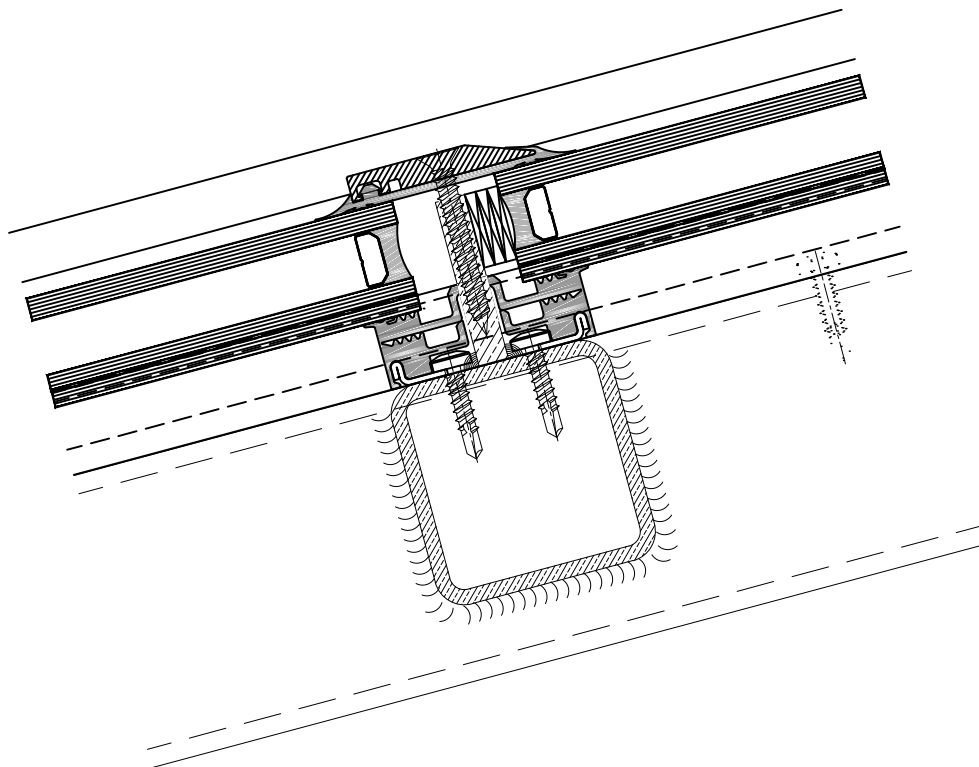

Schaal 1 : 2

Brakel systeem:

BA4_RS

Detail 3

Postbus 524
5400 AM Uden
telefoon 0413 338 338
www.brakelatmos.com

Detail positie:

Doorsnede dwarsroede dak licht

Schaal 1 : 2

Brakel systeem:

BA4_RS

Detail 3

Postbus 524
5400 AM Uden
telefoon 0413 338 338
www.brakelatmos.com

Detail positie:

Doorsnede dwarsroede dak zwaar

Schaal 1 : 2

Brakel systeem: