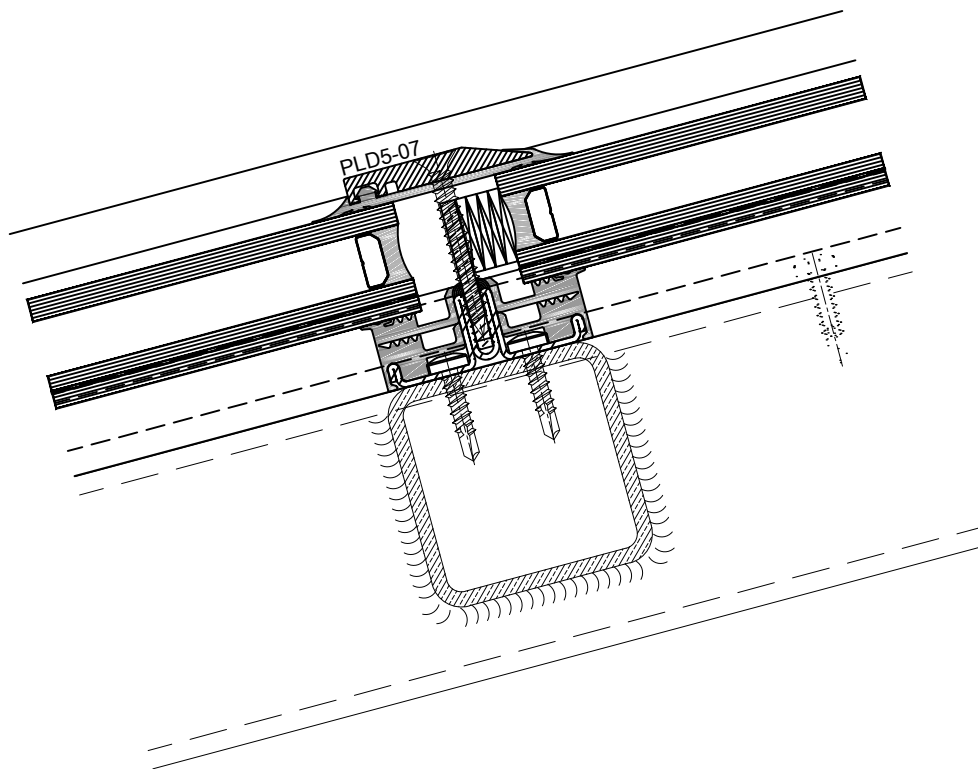

Detail positie:

Doorsnede Hoofdroede dak

Schaal 1 : 2

Brakel systeem:

BA4_RS

Detail 1

Postbus 524
5400 AM Uden
telefoon 0413 338 338
www.brakelatmos.com

Detail positie:

Onderdetail dak

Schaal 1 : 2

Brakel systeem:

BA4_RS

Detail 2

Postbus 524
5400 AM Uden
telefoon 0413 338 338
www.brakelatmos.com

Detail positie:

Doorsnede dwarsroede dak

Detail 4