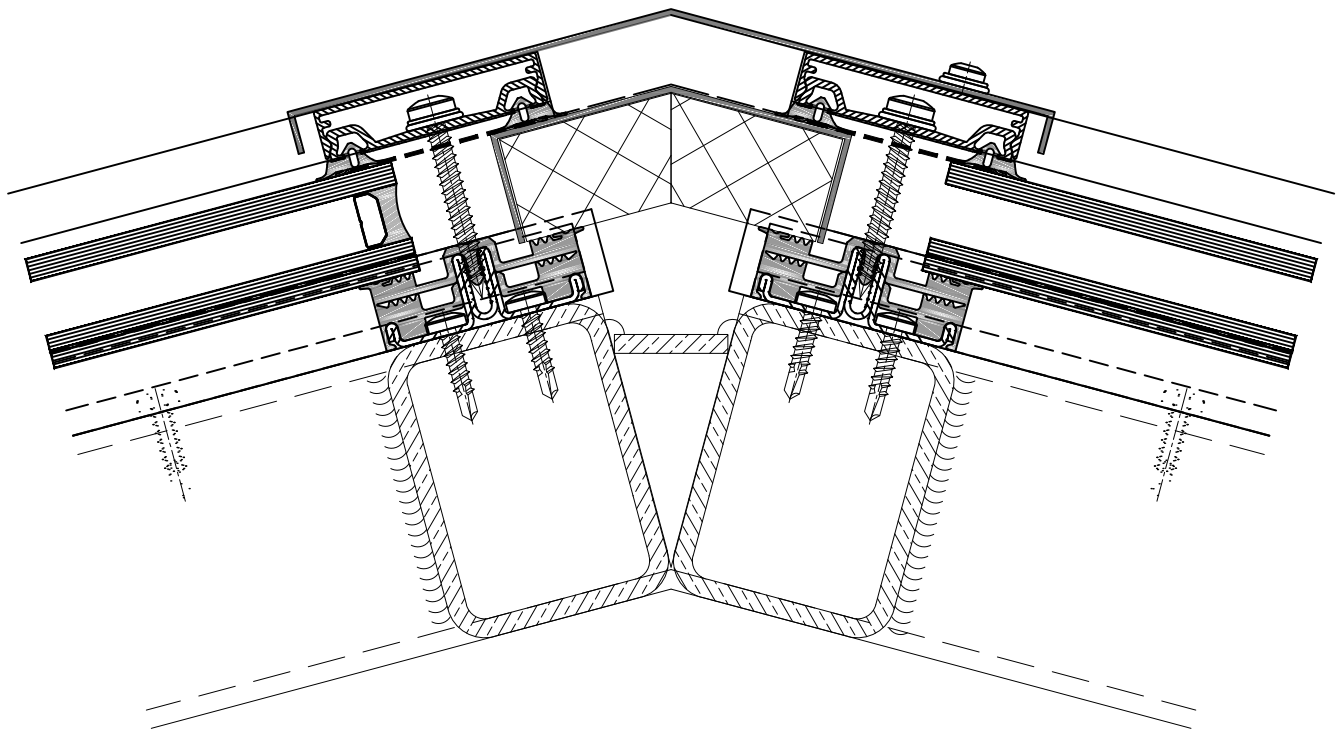

Postbus 524
5400 AM Uden
telefoon 0413 338 338
www.brakelatmos.com

Detail positie:

Nokdetail dak

Schaal 1 : 2

Brakel systeem:

BA4_RS

Detail 4