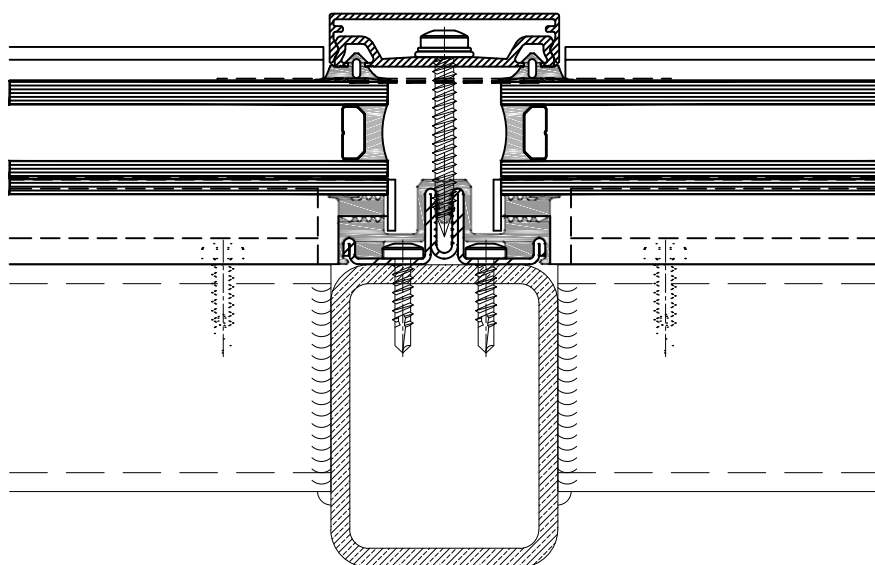

Postbus 524
5400 AM Uden
telefoon 0413 338 338
www.brakelatmos.com

Detail positie:

Doorsnede Hoofdroede dak

Schaal 1 : 2

Brakel systeem:

BA4_RS

Detail 1