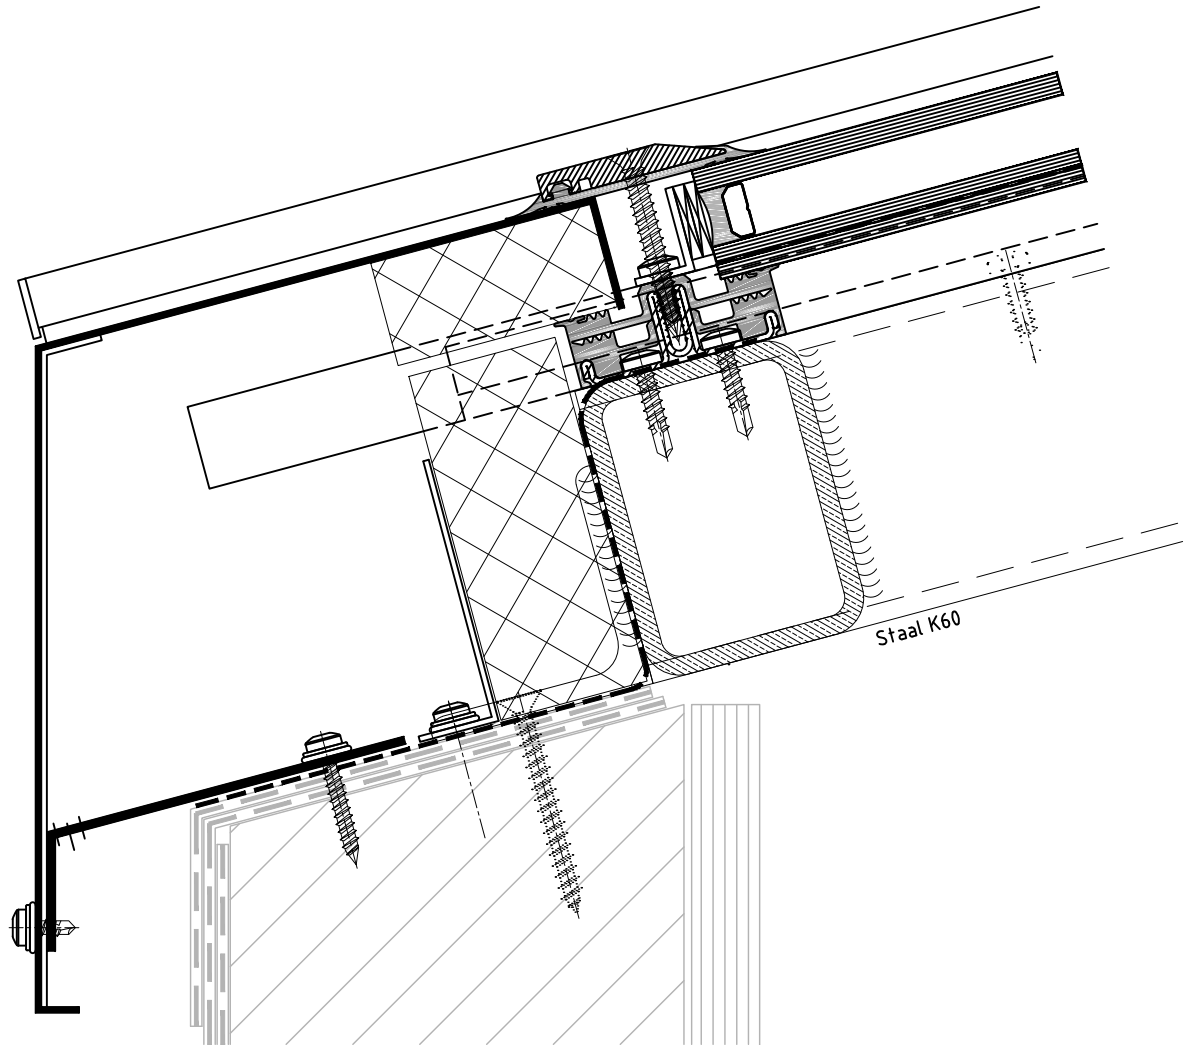

Detail positie:

Doorsnede Hoofdroede dak

Schaal 1 : 2

Brakel systeem:

BA4_RS

Detail 1

Postbus 524
5400 AM Uden
telefoon 0413 338 338
www.brakelatmos.com

Detail positie:

Onderdetail dak

Schaal 1 : 2

Brakel systeem:

BA4_RS

Detail 2

Postbus 524
5400 AM Uden
telefoon 0413 338 338
www.brakelatmos.com

Detail positie:

Doorsnede dwarsroede dak