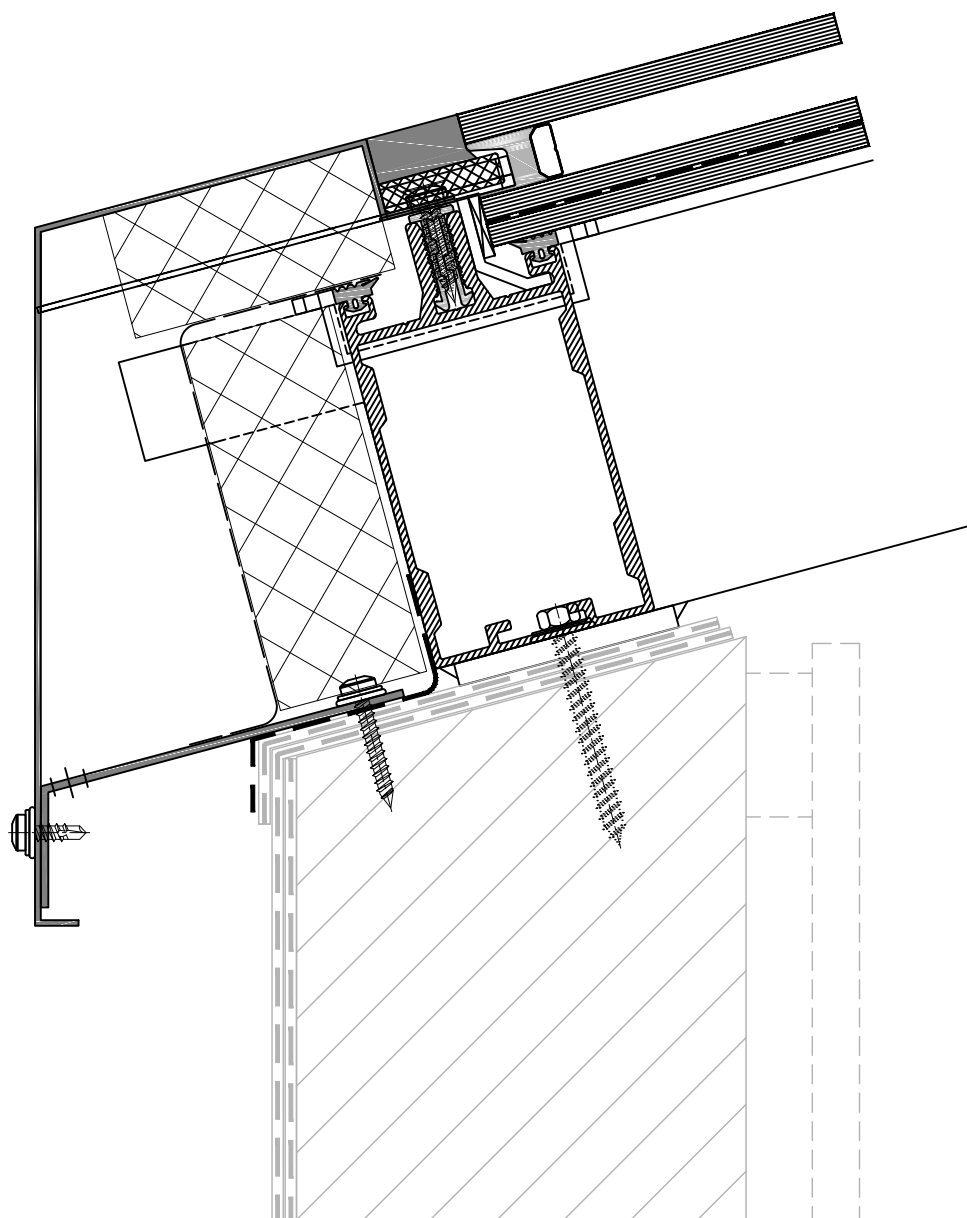

Detail positie:

Doorsnede Hoofdroede dak

Schaal 1 : 2

Brakel systeem:

BA4-S (structureel)

Detail 1

Postbus 524
5400 AM Uden
telefoon 0413 338 338
www.brakelatmos.com

Detail positie:

Onderdetail dak brede opstand

Schaal 1 : 2

Brakel systeem:

BA4-S (structureel)

Detail 2

Postbus 524
5400 AM Uden
telefoon 0413 338 338
www.brakelatmos.com

Detail positie:

Onderdetail dak