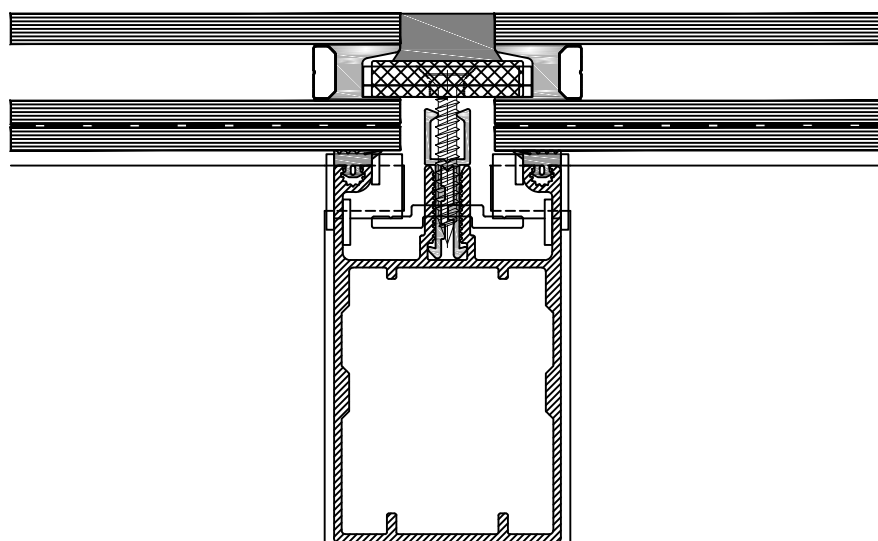

lessenaar

	Postbus 524 5400 AM Uden telefoon 0413 338 338 www.brakelatmos.com	Detail positie: Lessenaar	
	Schaal 1 : 2	Brakel systeem: BA4-S (structureel)	Overzicht

Postbus 524
5400 AM Uden
telefoon 0413 338 338
www.brakelatmos.com

Detail positie:

Doorsnede Hoofdroede dak

Schaal 1 : 2

Brakel systeem:

BA4-S (structureel)

Detail 1

Postbus 524
5400 AM Uden
telefoon 0413 338 338
www.brakelatmos.com

Detail positie:

Onderdetail dak brede opstand

Schaal 1 : 2

Brakel systeem:

BA4-S (structureel)

Detail 2

Postbus 524
5400 AM Uden
telefoon 0413 338 338
www.brakelatmos.com

Detail positie:

Onderdetail dak