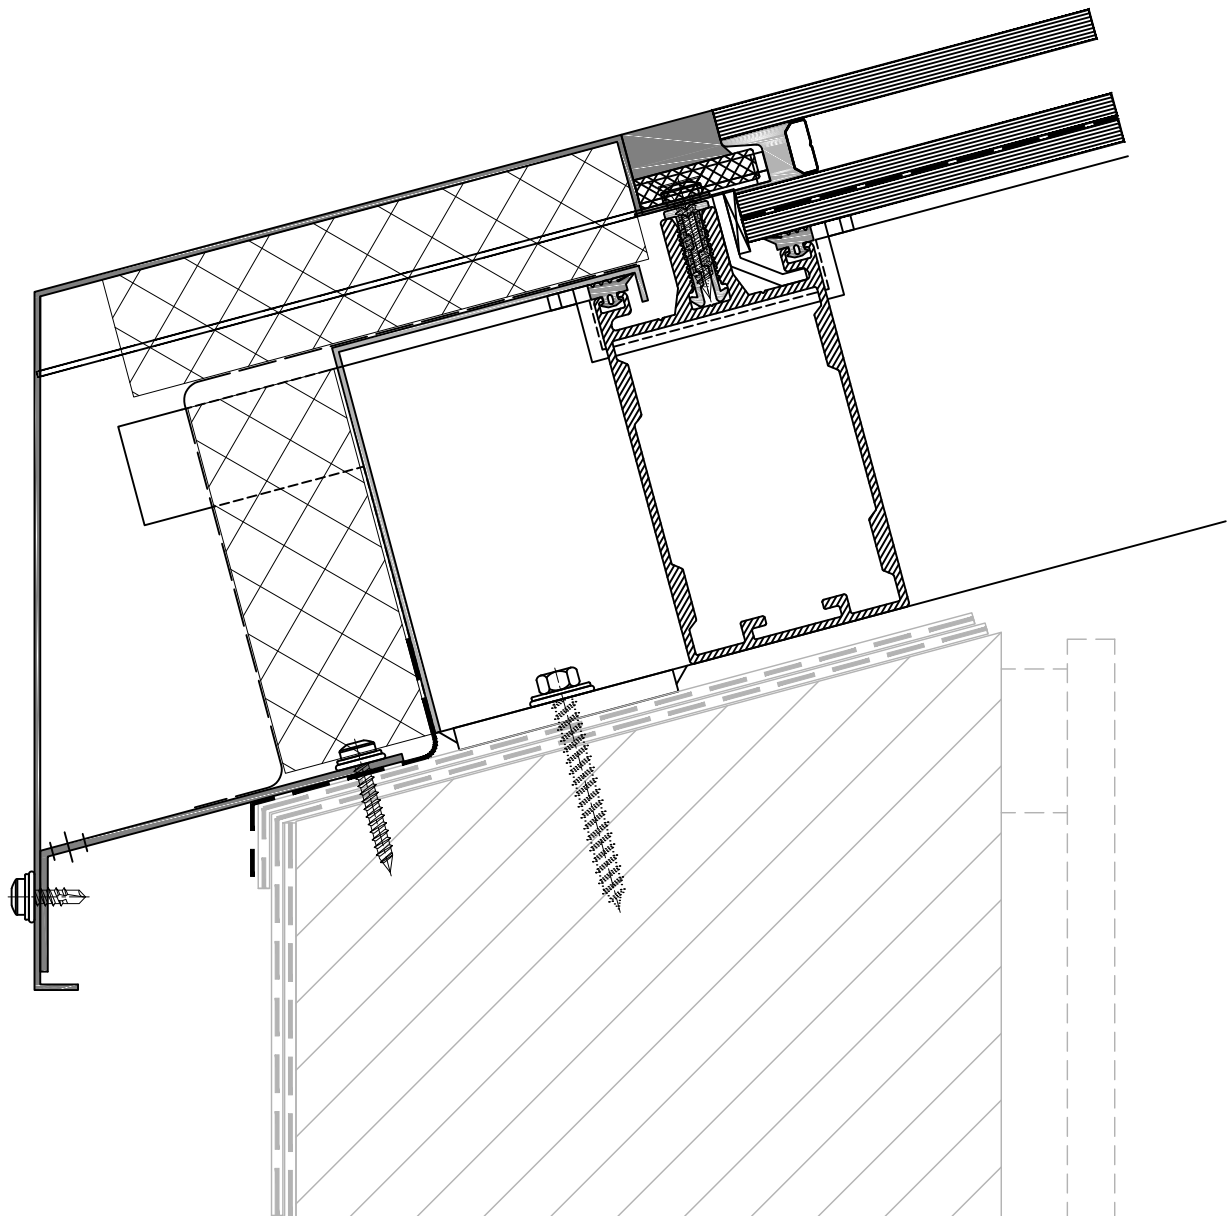

Detail positie:

Doorsnede Hoofdroede dak

Schaal 1 : 2

Brakel systeem:

BA4-S (structureel)

Detail 1

Postbus 524
5400 AM Uden
telefoon 0413 338 338
www.brakelatmos.com

Detail positie:

Onderdetail dak brede opstand

Schaal 1 : 2

Brakel systeem:

BA4-S (structureel)

Detail 2

Postbus 524
5400 AM Uden
telefoon 0413 338 338
www.brakelatmos.com

Detail positie:

Onderdetail dak

Schaal 1 : 2

Brakel systeem:

BA4-S (structureel)

Detail 2

Postbus 524
5400 AM Uden
telefoon 0413 338 338
www.brakelatmos.com

Detail positie:

Doorsnede dwarsroede dak

Schaal 1 : 2