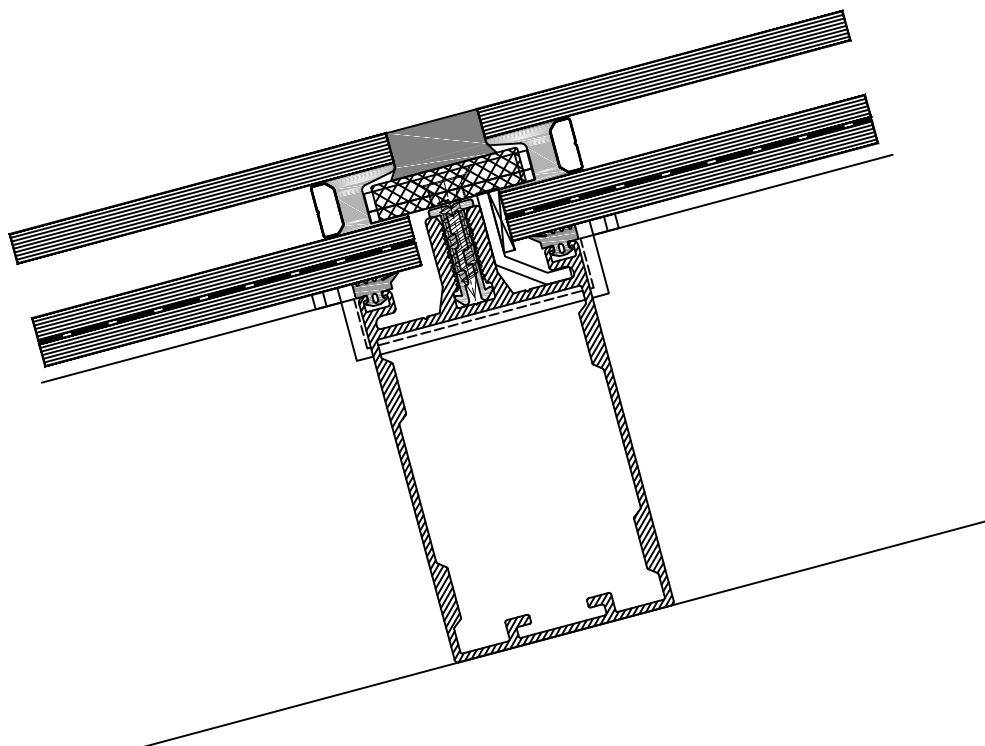

Onderdetail dak brede opstand

Schaal 1 : 2

Brakel systeem:

BA4-S (structureel)

Detail 2

Postbus 524
5400 AM Uden
telefoon 0413 338 338
www.brakelatmos.com

Detail positie:

Onderdetail dak

Schaal 1 : 2

Brakel systeem:

BA4-S (structureel)

Detail 2

Postbus 524
5400 AM Uden
telefoon 0413 338 338
www.brakelatmos.com

Detail positie:

Doorsnede dwarsroede dak

Schaal 1 : 2