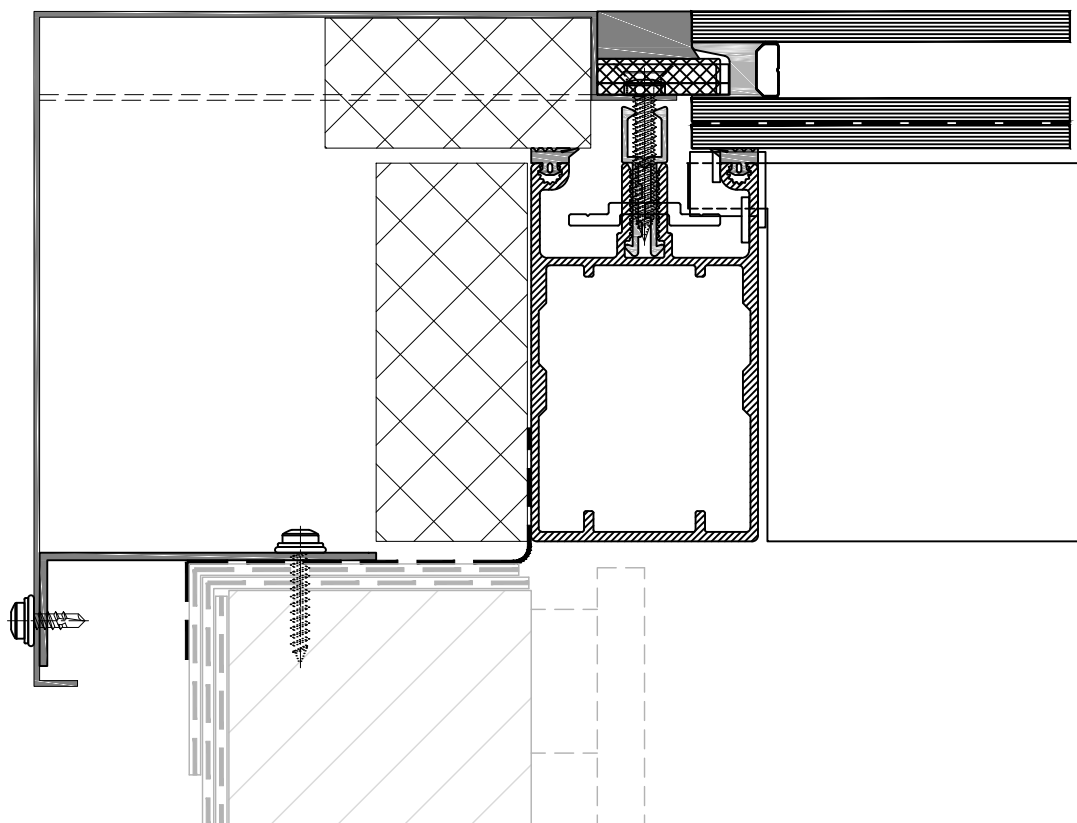

Postbus 524
5400 AM Uden
telefoon 0413 338 338
www.brakelatmos.com

Detail positie:

Zij-detail links (opstand)

Schaal 1 : 2

Brakel systeem:

BA4-S (structureel)

Detail 7