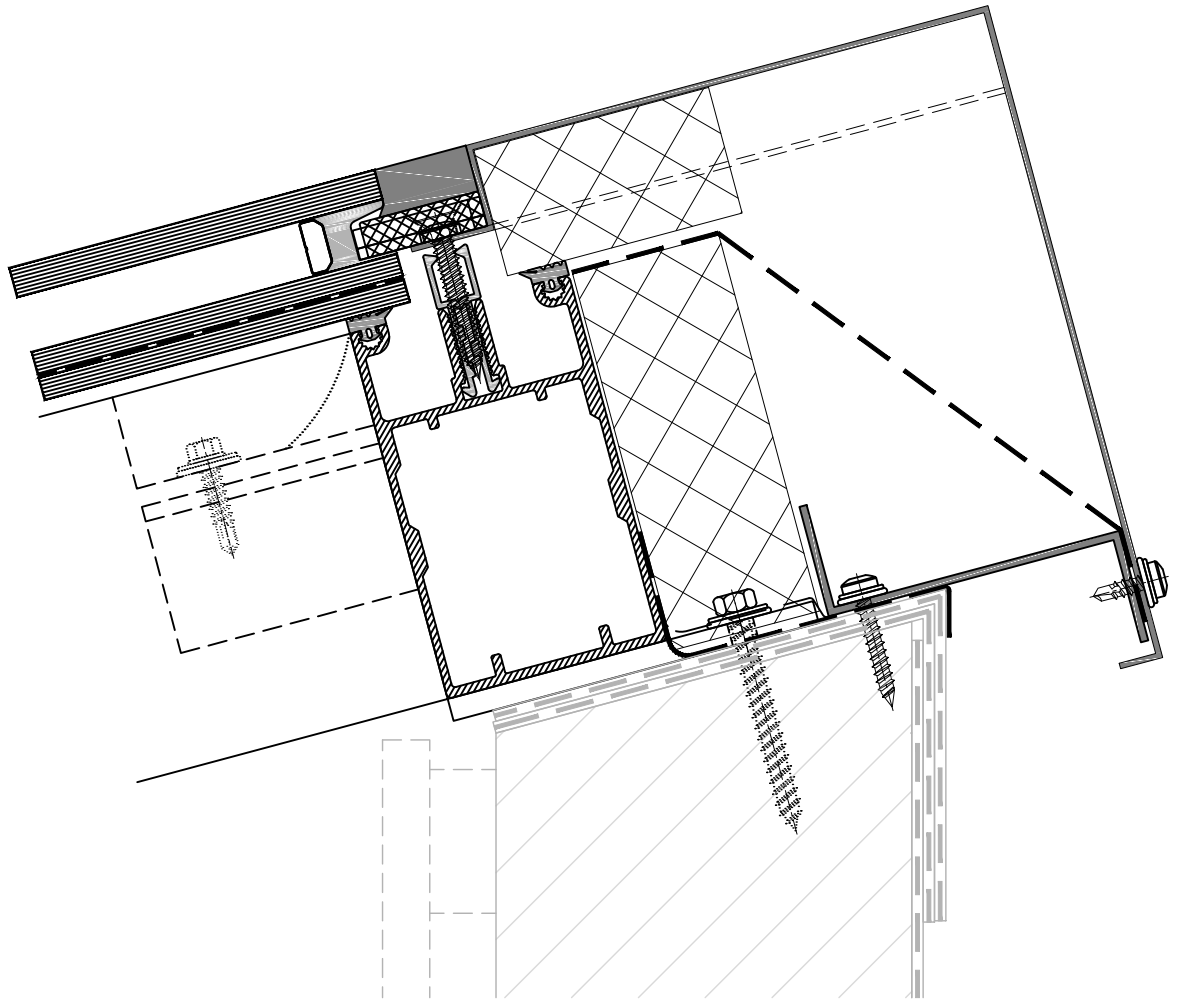

Postbus 524
5400 AM Uden
telefoon 0413 338 338
www.brakelatmos.com

Detail positie:

Nokdetail dak (opstand)

Schaal 1 : 2

Brakel systeem:

BA4-S (structureel)

Detail 5a