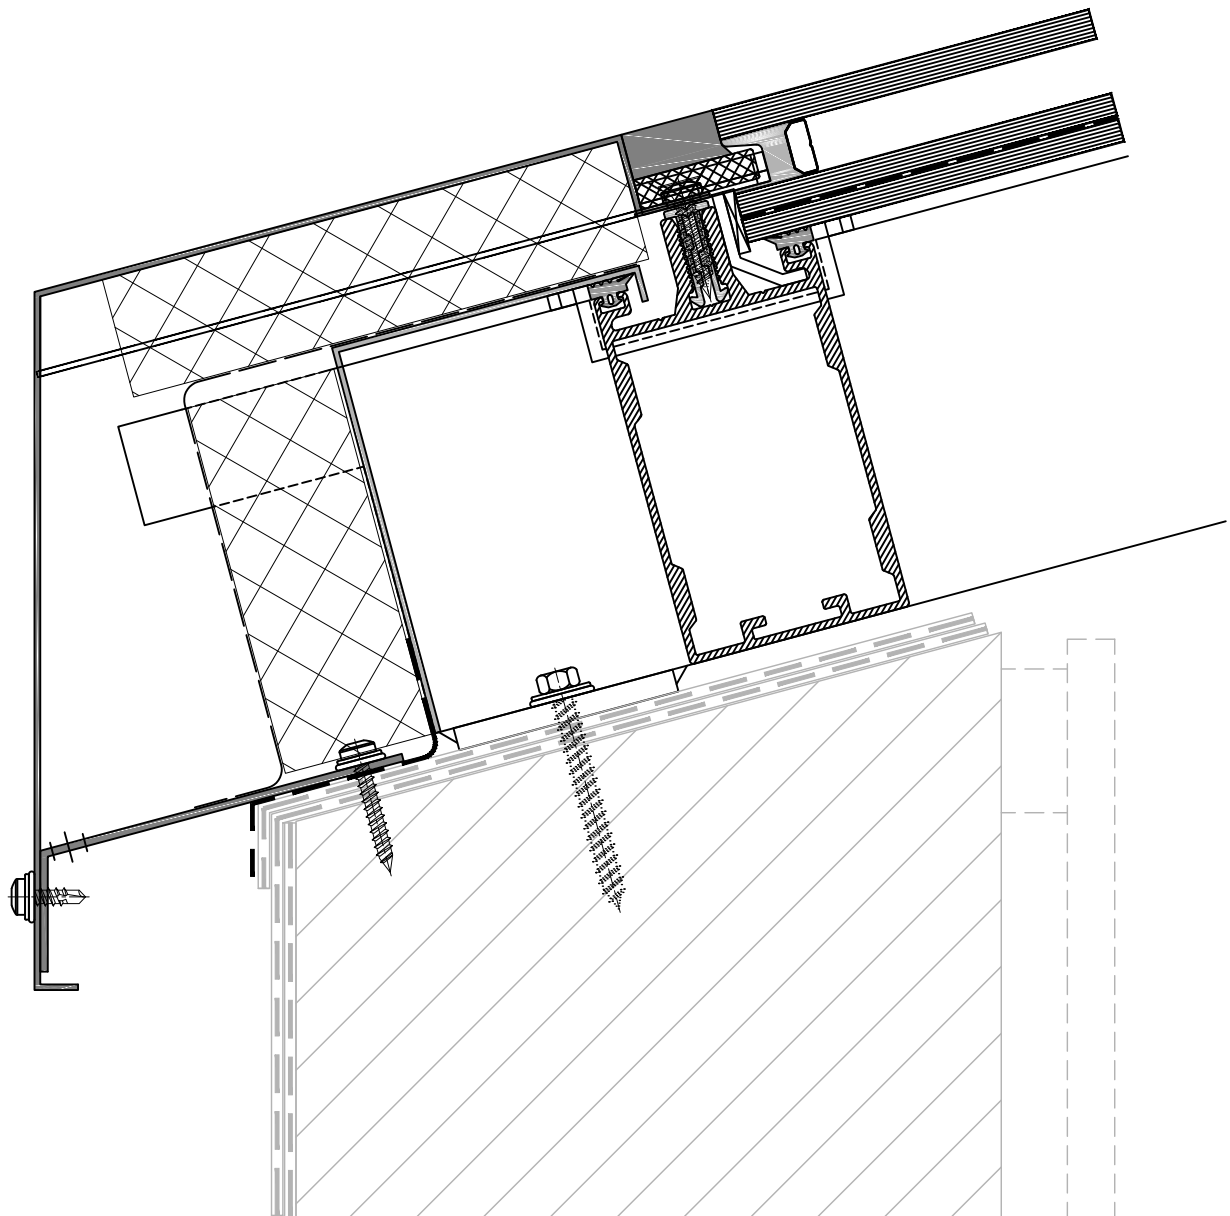

Postbus 524  
5400 AM Uden  
telefoon 0413 338 338  
www.brakelatmos.com

Detail positie:

Doorsnede Hoofdroede dak

Schaal 1 : 2

Brakel systeem:

BA4-S (structureel)

Detail 1

	Postbus 524 5400 AM Uden telefoon 0413 338 338 www.brakelatmos.com	Detail positie: <b>Onderdetail dak brede opstand</b>	
	Schaal 1 : 2	Brakel systeem: <b>BA4-S (structureel)</b>	<b>Detail 2</b>

Postbus 524  
5400 AM Uden  
telefoon 0413 338 338  
www.brakelatmos.com

Detail positie:

Onderdetail dak

Schaal 1 : 2

Brakel systeem:

BA4-S (structureel)

Detail 2

Postbus 524  
5400 AM Uden  
telefoon 0413 338 338  
www.brakelatmos.com

Detail positie:

Doorsnede dwarsroede dak

Schaal 1 : 2

Brakel systeem:

BA4-S (structureel)

Detail 3

Postbus 524  
5400 AM Uden  
telefoon 0413 338 338  
www.brakelatmos.com

Detail positie:

Schaal 1 : 2

Brakel systeem:

BA4-S (structureel)

Detail 10