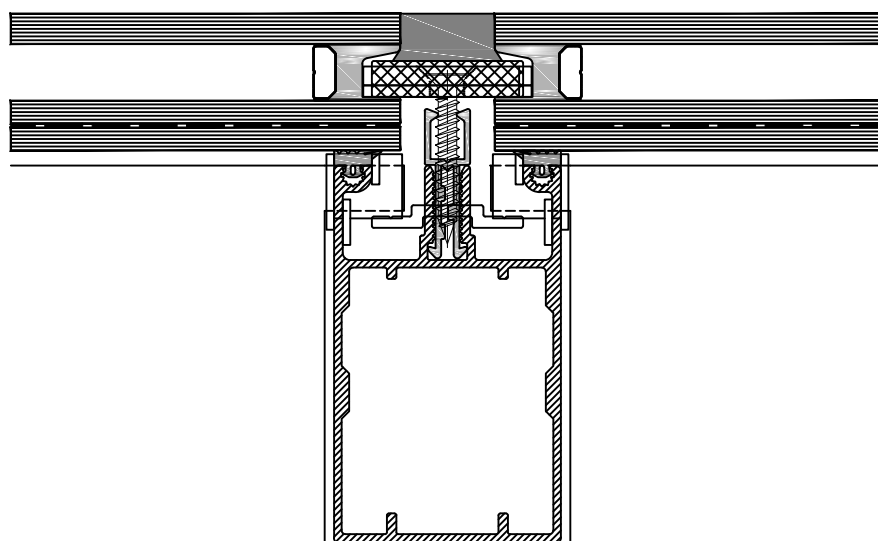

piramide

Postbus 524  
5400 AM Uden  
telefoon 0413 338 338  
www.brakelatmos.com

Detail positie:

Piramide

Schaal 1 : 2

Brakel systeem:

BA4-S (structureel)

Overzicht

Postbus 524  
5400 AM Uden  
telefoon 0413 338 338  
www.brakelatmos.com

Detail positie:

Doorsnede Hoofdroede dak

Schaal 1 : 2

Brakel systeem:

BA4-S (structureel)

Detail 1

	Postbus 524 5400 AM Uden telefoon 0413 338 338 www.brakelatmos.com	Detail positie: <b>Onderdetail dak brede opstand</b>	
	Schaal 1 : 2	Brakel systeem: <b>BA4-S (structureel)</b>	<b>Detail 2</b>