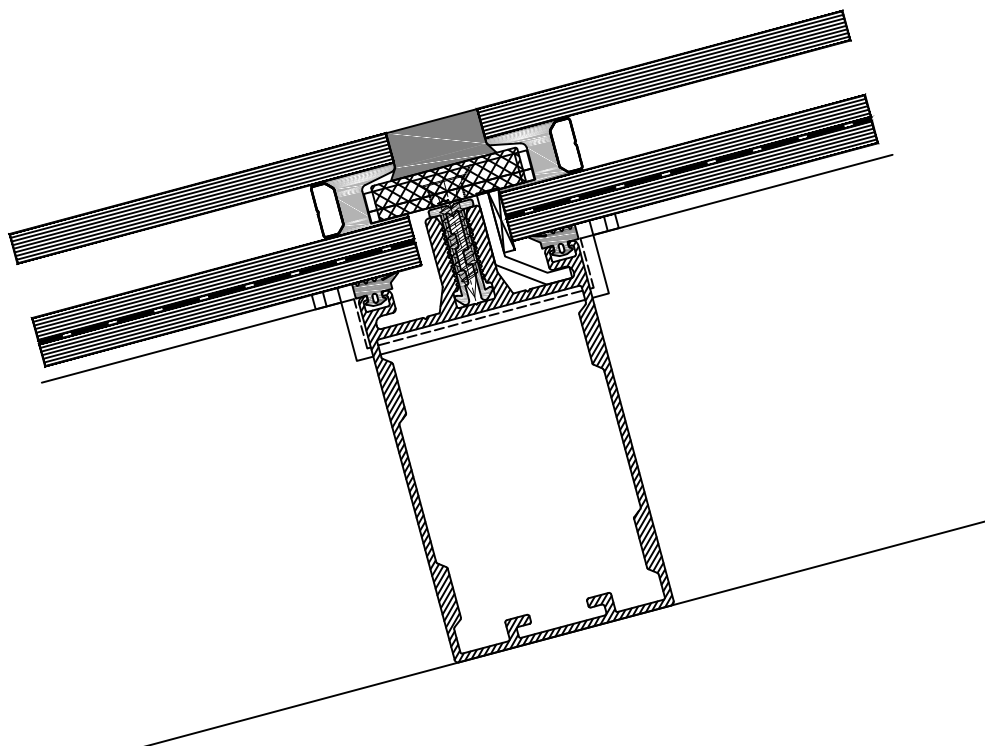

Postbus 524  
5400 AM Uden  
telefoon 0413 338 338  
www.brakelatmos.com

Detail positie:

Onderdetail dak

Schaal 1 : 2

Brakel systeem:

BA4-S (structureel)

Detail 2

Postbus 524  
5400 AM Uden  
telefoon 0413 338 338  
www.brakelatmos.com

Detail positie:

Doorsnede dwarsroede dak

Schaal 1 : 2

Brakel systeem:

BA4-S (structureel)

Detail 3

Postbus 524  
5400 AM Uden  
telefoon 0413 338 338  
www.brakelatmos.com

Detail positie: