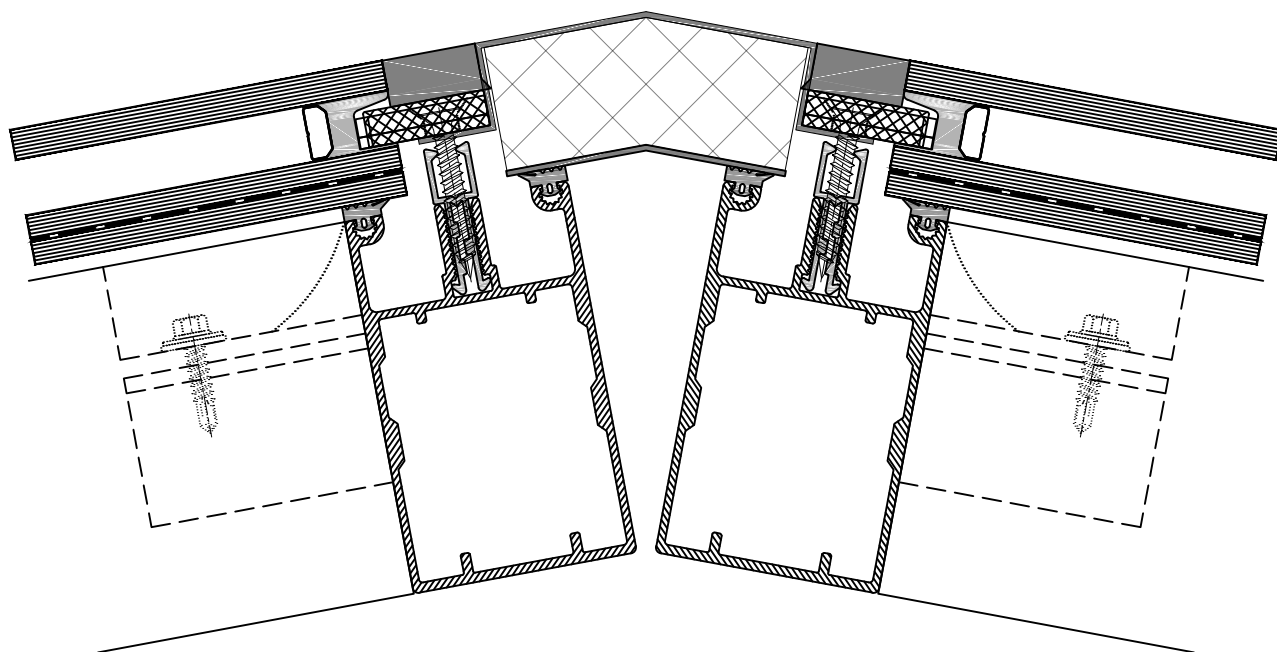

Detail positie:

Doorsnede dwarsroede dak

Schaal 1 : 2

Brakel systeem:

BA4-S (structureel)

Detail 3

Postbus 524  
5400 AM Uden  
telefoon 0413 338 338  
www.brakelatmos.com

Detail positie:

Hoek Dubbele Keperdetail 15

Schaal 1 : 2

Brakel systeem:

BA4-S (structureel)

Detail 10

Postbus 524  
5400 AM Uden  
telefoon 0413 338 338  
www.brakelatmos.com

Detail positie:

Hoek EnkelKeperdetail 15

Schaal 1 : 2

Brakel systeem:

BA4-S (structureel)

Detail 10