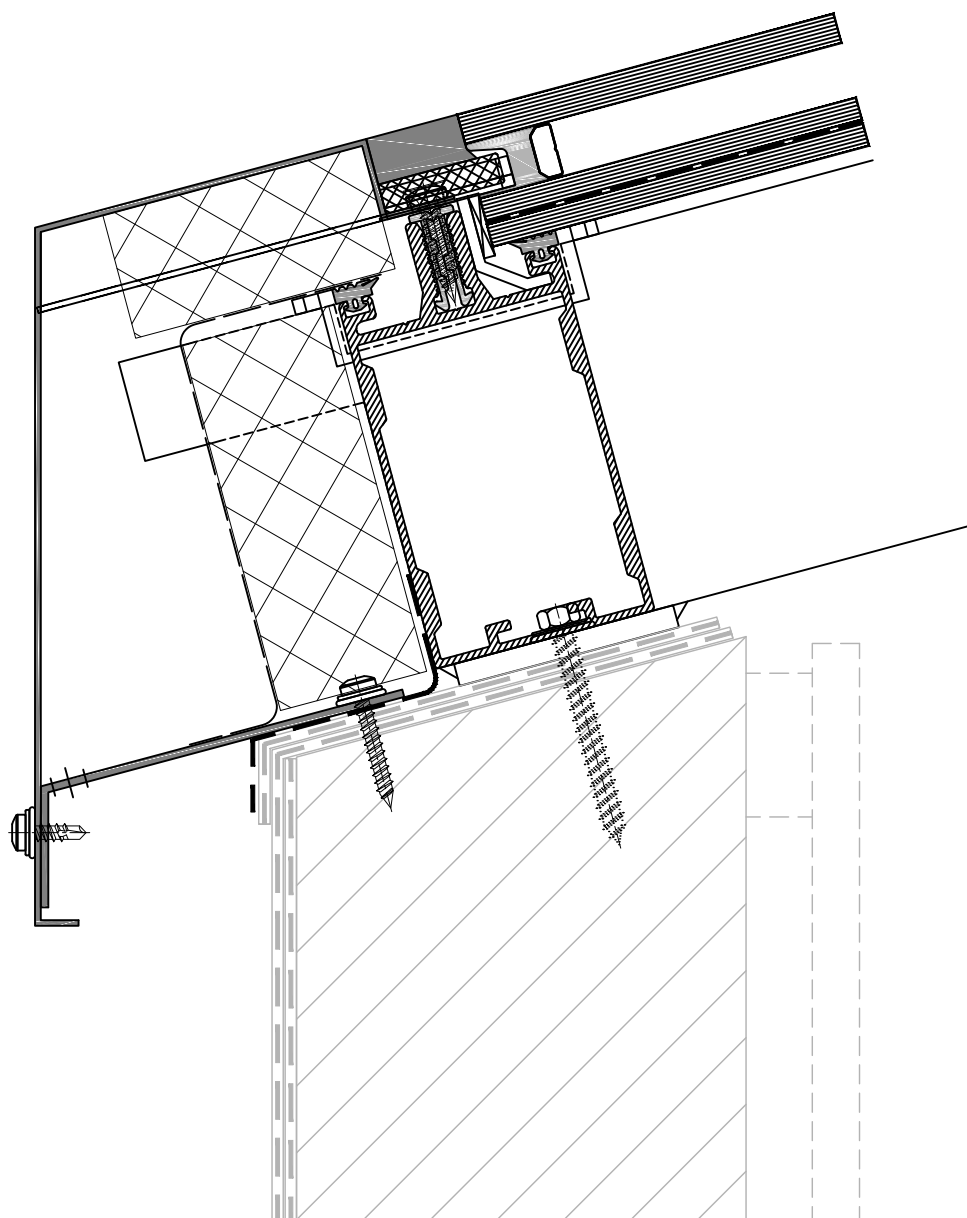

Postbus 524  
5400 AM Uden  
telefoon 0413 338 338  
www.brakelatmos.com

Detail positie:

Doorsnede Hoofdroede dak

Schaal 1 : 2

Brakel systeem:

BA4-S (structureel)

Detail 1

	Postbus 524 5400 AM Uden telefoon 0413 338 338 www.brakelatmos.com	Detail positie: <b>Onderdetail dak brede opstand</b>	
	Schaal 1 : 2	Brakel systeem: <b>BA4-S (structureel)</b>	<b>Detail 2</b>

Postbus 524  
5400 AM Uden  
telefoon 0413 338 338  
www.brakelatmos.com

Detail positie:

Onderdetail dak

Schaal 1 : 2

Brakel systeem:

BA4-S (structureel)

Detail 2

Postbus 524  
5400 AM Uden  
telefoon 0413 338 338  
www.brakelatmos.com