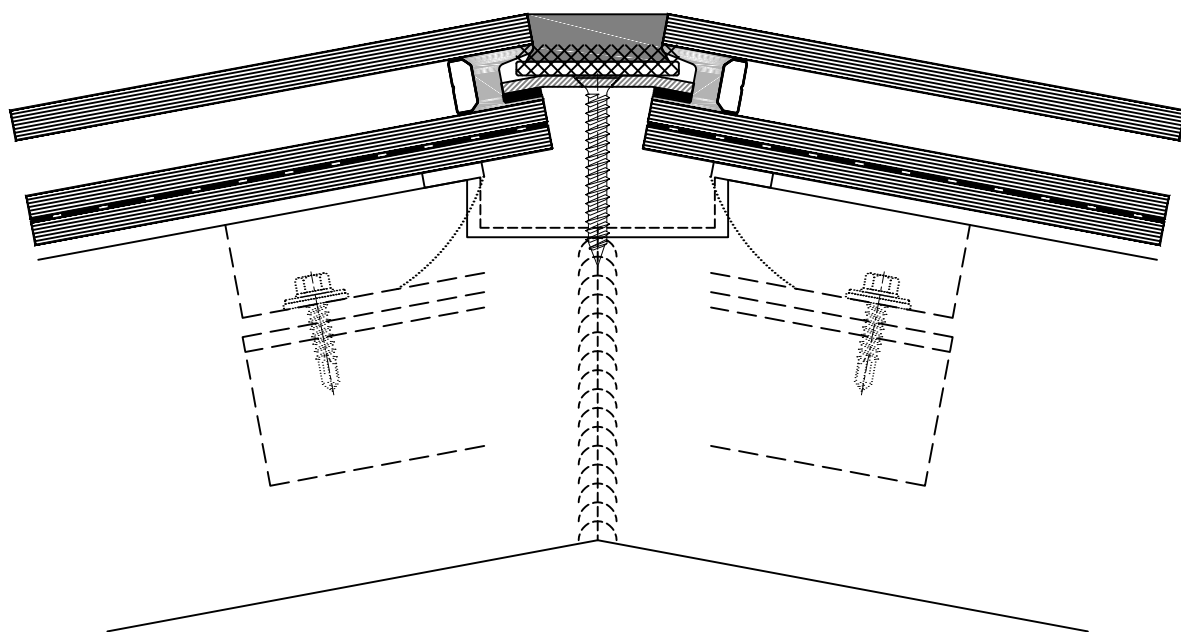

Detail positie:

Doorsnede dwarsroede dak

Schaal 1 : 2

Brakel systeem:

BA4-S (structureel)

Detail 3

Postbus 524  
5400 AM Uden  
telefoon 0413 338 338  
www.brakelatmos.com

Detail positie:

Hoek Dubbele Keperdetail 15

Schaal 1 : 2

Brakel systeem:

BA4-S (structureel)

Detail 10

Postbus 524  
5400 AM Uden  
telefoon 0413 338 338  
www.brakelatmos.com

Detail positie:

Hoek EnkelKeperdetail 15

Schaal 1 : 2

Brakel systeem:

BA4-S (structureel)

Detail 10